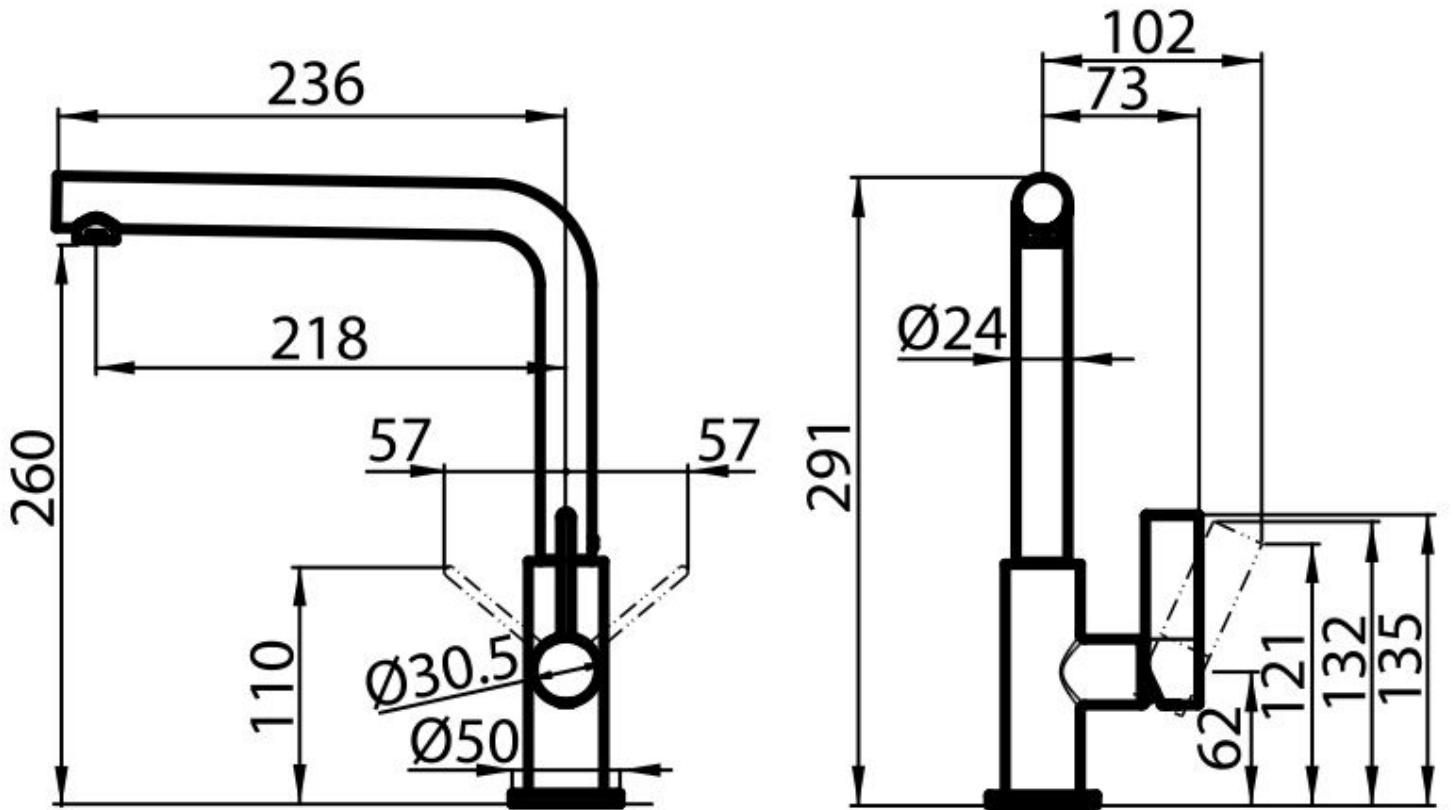

Mitigeur Omega Copper

Mitigeurs

Code: 8497 400

CARACTÉRISTIQUES

PLAQUE DE MARQUAGE

Tous les mitigeurs Foster sont équipés d'une plaque de renforcement qui assure une parfaite stabilité sur tout évier.

ROTATION CHEMINÉE

Matériau

Laiton

Textures

Chrome

Angle de rotation

360°

Base d'appui ø50mm

Cartouche À disques céramiques

Trou mitigeur ø35mm

Encombrement arrière 35mm

Épaisseur maximale du top 40mm

DESSINS TECHNIQUES

GALERIE